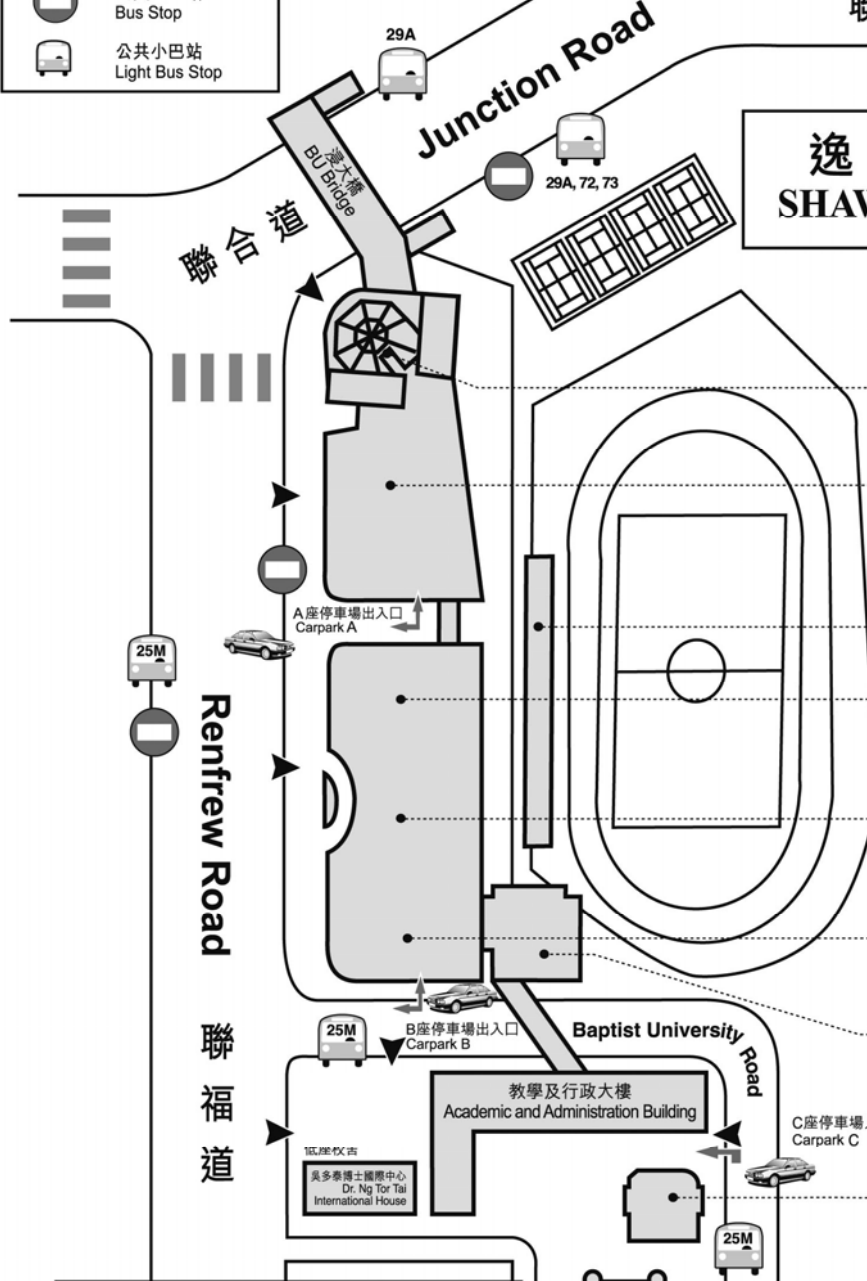

圖例 Legend

- 行人入口 Pedestrian Entrance
- 車輛入口 Vehicular Entrance
- 公共巴士站 Bus Stop
- 公共小巴士 Light Bus Stop

往樂富港鐵站
To Lok Fu MTR Station

聯合道

**逸夫校園
SHAW CAMPUS**

- 逸夫行政樓
Shaw Tower
- 區樹洪紀念圖書館
Au Shue Hung Memorial Library
- 聯校運動中心
Joint Sports Centre
- 永隆銀行商學大樓
The Wing Lung Bank Building for Business Studies
- 林護國際會議中心
Lam Woo International Conference Centre
- 思齊樓
David C. Lam Building
- 郭鍾寶芬女士康體文娛中心
Madam Kwok Chung Bo Fun Sports and Cultural Centre
- 賽馬會師生活動中心 / 陳瑞槐夫人胡尹桂女士持續教育大樓
Jockey Club Academic Community Centre / Madam Chan Wu Wan Kwai School of Continuing Education Tower
- 賽馬會中醫藥學院大樓
Jockey Club School of Chinese Medicine Building**

**浸會大學道校園
BAPTIST UNIVERSITY
ROAD CAMPUS**

- 學生宿舍
Student Residence Halls
- 李惠利附屬大樓
Lee Wai Lee Annex Block
- 傳理視藝大樓 / 傳理視藝停車場
Communication and Visual Arts Building / Communication and Visual Arts Carpark