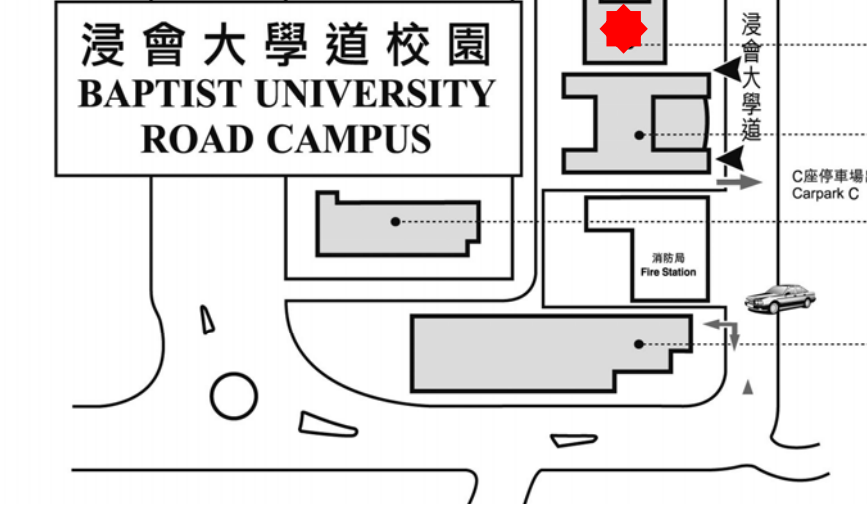

圖例 Legend

- 行人入口 Pedestrian Entrance
- 車輛入口 Vehicular Entrance
- 公共巴士站 Bus Stop
- 公共小巴士 Light Bus Stop

往樂富港鐵站
To Lok Fu MTR Station

聯合道

**逸夫校園
SHAW CAMPUS**

- 逸夫行政樓
Shaw Tower
- 區樹洪紀念圖書館
Au Shue Hung Memorial Library
- 聯校運動中心
Joint Sports Centre
- 永隆銀行商學大樓
The Wing Lung Bank Building for Business Studies
- 林護國際會議中心
Lam Woo International Conference Centre
- 思齊樓
David C. Lam Building
- 郭鍾寶芬女士康體文娛中心
Madam Kwok Chung Bo Fun Sports and Cultural Centre
- 賽馬會師生活動中心 / 陳瑞槐夫人胡尹桂女士持續教育大樓
Jockey Club Academic Community Centre / Madam Chan Wu Wan Kwai School of Continuing Education Tower
- 賽馬會中醫藥學院大樓
Jockey Club School of Chinese Medicine Building**

**浸會大學道校園
BAPTIST UNIVERSITY
ROAD CAMPUS**

- 學生宿舍
Student Residence Halls
- 李惠利附屬大樓
Lee Wai Lee Annex Block
- 傳理視藝大樓 / 傳理視藝停車場
Communication and Visual Arts Building / Communication and Visual Arts Carpark