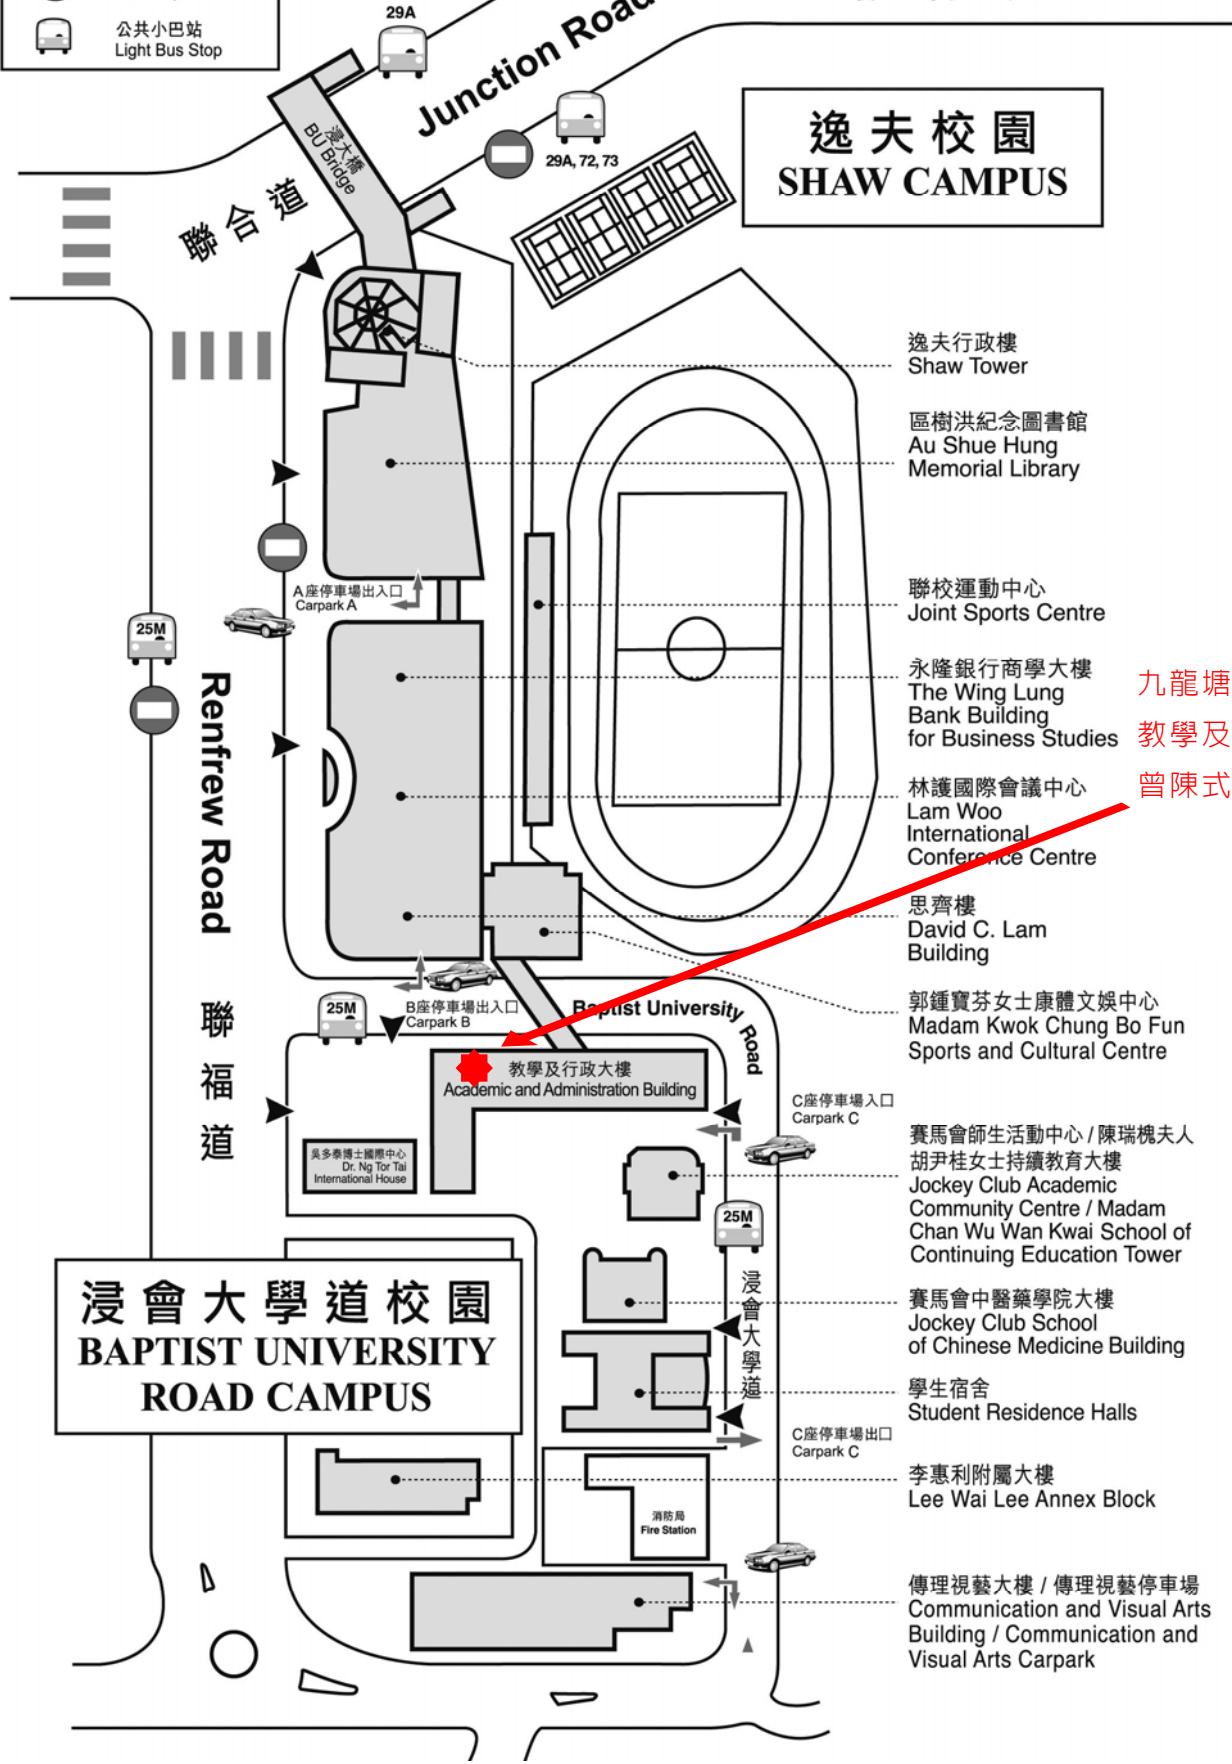

圖例 Legend

- 行人入口 Pedestrian Entrance
- 車輛入口 Vehicular Entrance
- 公共巴士站 Bus Stop
- 公共小巴士站 Light Bus Stop

聯合道

逸夫校園 SHAW CAMPUS

逸夫行政樓 Shaw Tower

區樹洪紀念圖書館 Au Shue Hung Memorial Library

聯校運動中心 Joint Sports Centre

永隆銀行商學大樓 The Wing Lung Bank Building for Business Studies

林護國際會議中心 Lam Woo International Conference Centre

思齊樓 David C. Lam Building

郭鍾寶芬女士康體文娛中心 Madam Kwok Chung Bo Fun Sports and Cultural Centre

教學及行政大樓 Academic and Administration Building

賽馬會師生活動中心 / 陳瑞槐夫人胡尹桂女士持續教育大樓 Jockey Club Academic Community Centre / Madam Chan Wu Wan Kwai School of Continuing Education Tower

賽馬會中醫藥學院大樓 Jockey Club School of Chinese Medicine Building

學生宿舍 Student Residence Halls

李惠利附屬大樓 Lee Wai Lee Annex Block

傳理視藝大樓 / 傳理視藝停車場 Communication and Visual Arts Building / Communication and Visual Arts Carpark

九龍塘浸會大學道15號
教學及行政大樓二樓
曾陳式如會堂 (AAB201)

浸會大學道校園 BAPTIST UNIVERSITY ROAD CAMPUS