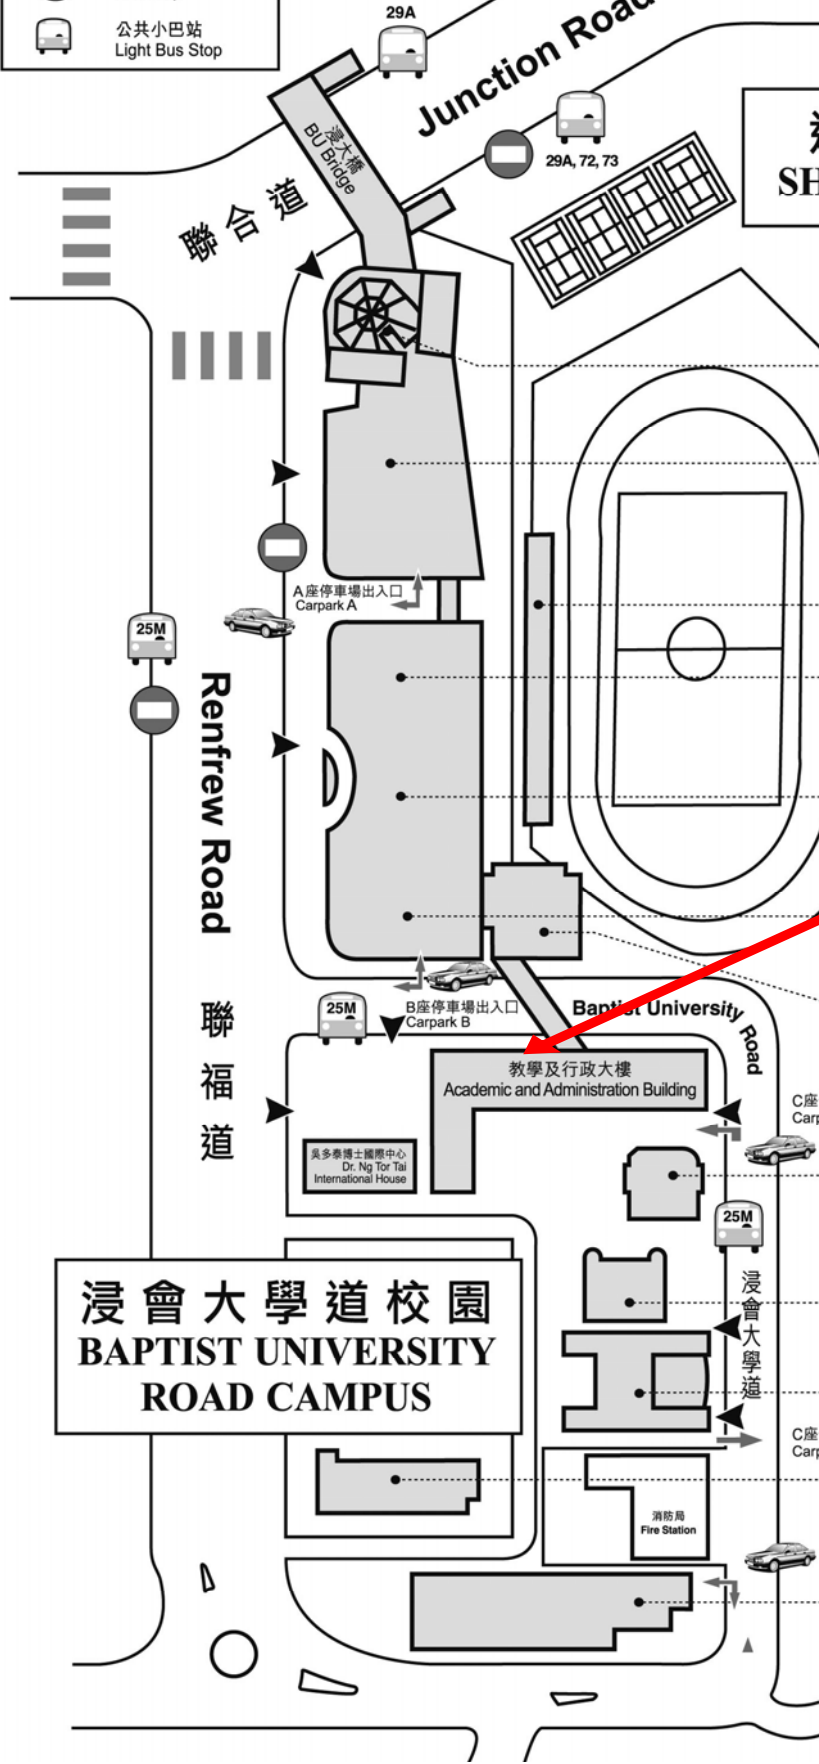

**圖例 Legend**

- 行人入口 Pedestrian Entrance
- 車輛入口 Vehicular Entrance
- 公共巴士站 Bus Stop
- 公共小巴士 Light Bus Stop

聯合道

**逸夫校園 SHAW CAMPUS**

- 逸夫行政樓 Shaw Tower
- 區樹洪紀念圖書館 Au Shue Hung Memorial Library
- 聯校運動中心 Joint Sports Centre
- 永隆銀行商學大樓 The Wing Lung Bank Building for Business Studies
- 林護國際會議中心 Lam Woo International Conference Centre
- 思齊樓 David C. Lam Building
- 郭鍾寶芬女士康體文娛中心 Madam Kwok Chung Bo Fun Sports and Cultural Centre
- 賽馬會師生活動中心 / 陳瑞槐夫人胡尹桂女士持續教育大樓 Jockey Club Academic Community Centre / Madam Chan Wu Wan Kwai School of Continuing Education Tower
- 賽馬會中醫藥學院大樓 Jockey Club School of Chinese Medicine Building
- 學生宿舍 Student Residence Halls
- 李惠利附屬大樓 Lee Wai Lee Annex Block
- 傳理視藝大樓 / 傳理視藝停車場 Communication and Visual Arts Building / Communication and Visual Arts Carpark

九龍塘浸會大學道15號  
教學及行政大樓  
Academic and Administration Building (AAB)

**浸會大學道校園 BAPTIST UNIVERSITY ROAD CAMPUS**

教學及行政大樓 Academic and Administration Building

吳多泰博士國際中心 Dr. Ng Tor Tai International House

消防局 Fire Station