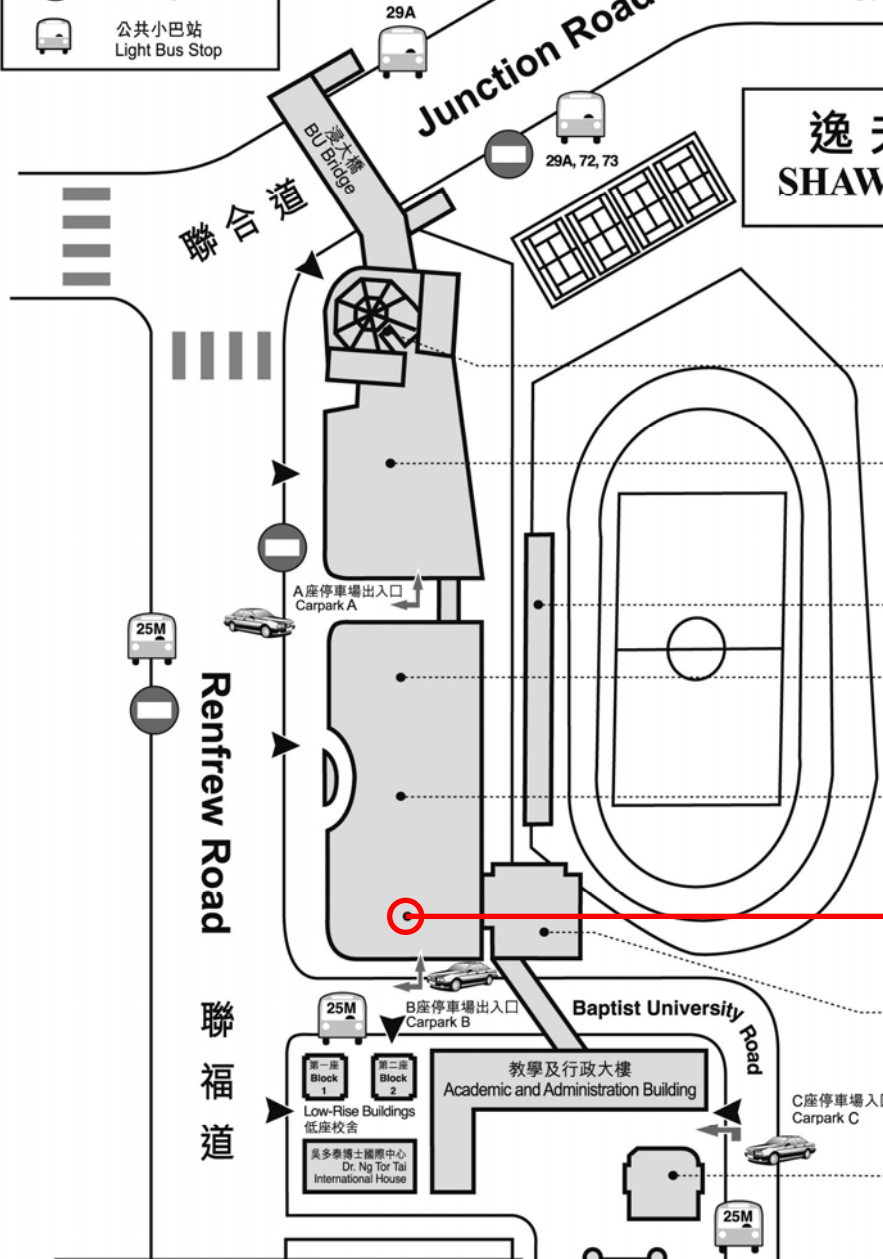

圖例 Legend

- 行人入口
Pedestrian Entrance
- 車輛入口
Vehicular Entrance
- 公共巴士站
Bus Stop
- 公共小巴士站
Light Bus Stop

聯合道

**逸夫校園
SHAW CAMPUS**

- 逸夫行政樓
Shaw Tower
- 區樹洪紀念圖書館
Au Shue Hung Memorial Library
- 聯校運動中心
Joint Sports Centre
- 永隆銀行商學大樓
The Wing Lung Bank Building for Business Studies
- 林護國際會議中心
Lam Woo International Conference Centre
- 郭鍾寶芬女士康體文娛中心
Madam Kwok Chung Bo Fun Sports and Cultural Centre

**思齊樓
David C. Lam Building**

**思齊樓
David C. Lam Building
(DLB)**

**浸會大學道校園
BAPTIST UNIVERSITY
ROAD CAMPUS**

- 賽馬會師生活動中心 / 陳瑞槐夫人
胡尹桂女士持續教育大樓
Jockey Club Academic Community Centre / Madam Chan Wu Wan Kwai School of Continuing Education Tower
- 賽馬會中醫藥學院大樓
Jockey Club School of Chinese Medicine Building
- 學生宿舍
Student Residence Halls
- 李惠利附屬大樓
Lee Wai Lee Annex Block
- 傳理視藝大樓 / 傳理視藝停車場
Communication and Visual Arts Building / Communication and Visual Arts Carpark