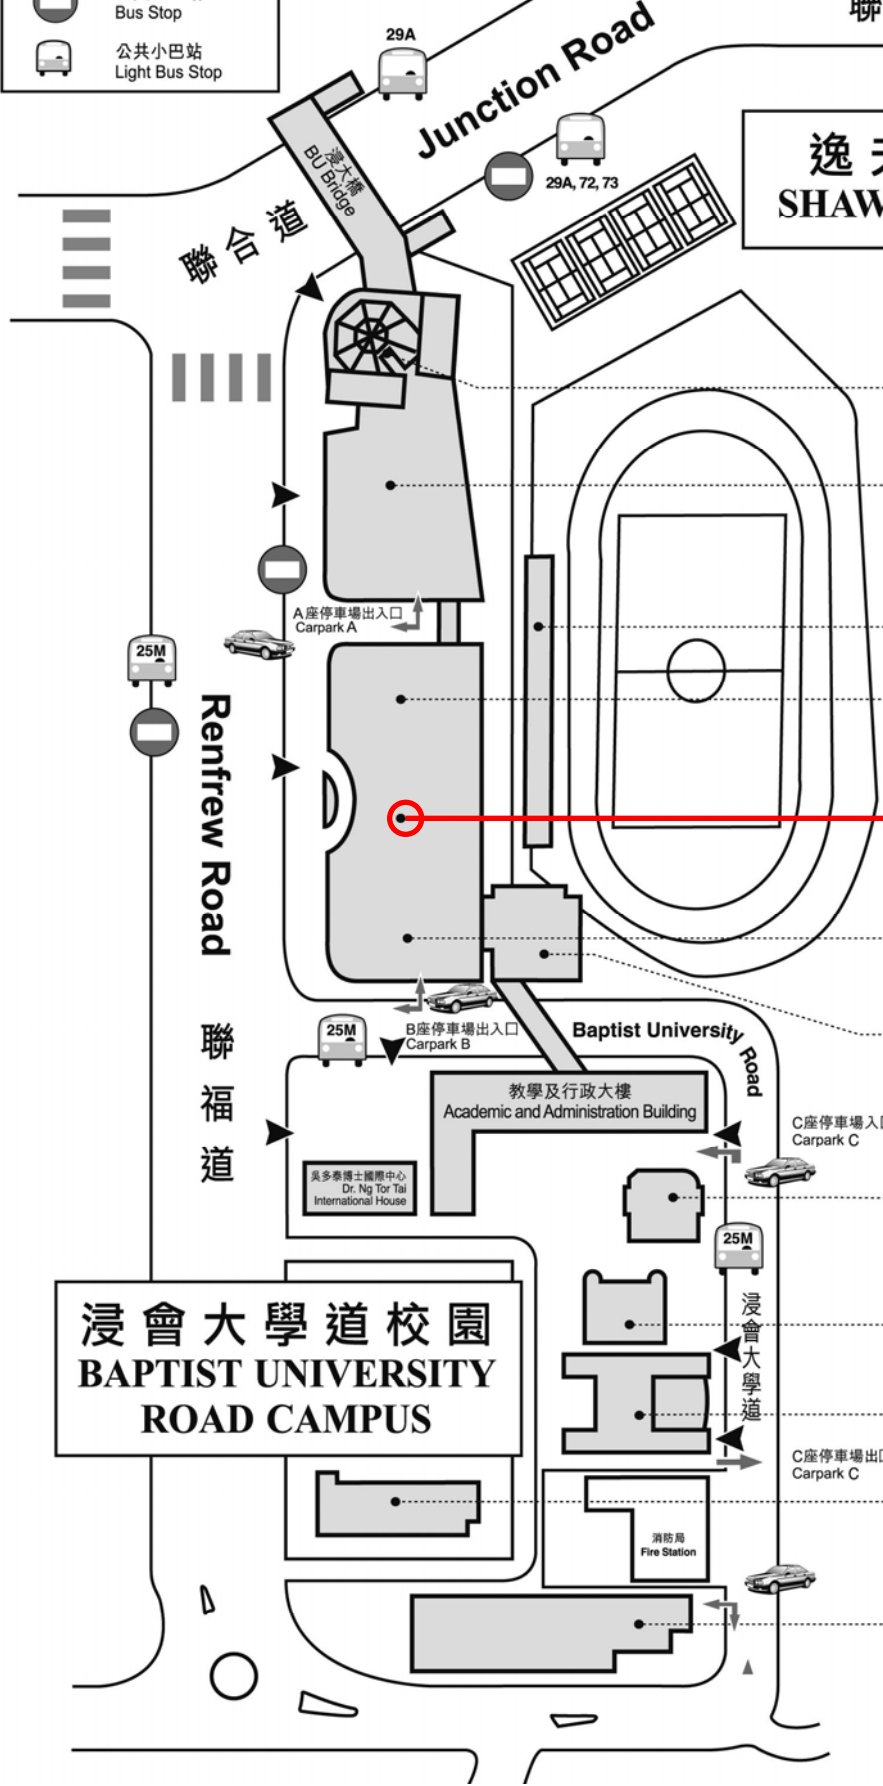

圖例 Legend

- 行人入口
  Pedestrian Entrance
- 車輛入口
  Vehicular Entrance
- 公共巴士站
  Bus Stop
- 公共小巴士站
  Light Bus Stop

聯合道

**逸夫校園
SHAW CAMPUS**

- 逸夫行政樓
  Shaw Tower
- 區樹洪紀念圖書館
  Au Shue Hung Memorial Library
- 聯校運動中心
  Joint Sports Centre
- 永隆銀行商學大樓
  The Wing Lung Bank Building for Business Studies
- **林護國際會議中心
  Lam Woo International Conference Centre**
- 思齊樓
  David C. Lam Building
- 郭鍾寶芬女士康體文娛中心
  Madam Kwok Chung Bo Fun Sports and Cultural Centre
- 賽馬會師生活動中心 / 陳瑞槐夫人
  胡尹桂女士持續教育大樓
  Jockey Club Academic Community Centre / Madam Chan Wu Wan Kwai School of Continuing Education Tower
- 賽馬會中醫藥學院大樓
  Jockey Club School of Chinese Medicine Building
- 學生宿舍
  Student Residence Halls
- 李惠利附屬大樓
  Lee Wai Lee Annex Block
- 傳理視藝大樓 / 傳理視藝停車場
  Communication and Visual Arts Building / Communication and Visual Arts Carpark

**浸會大學道校園
BAPTIST UNIVERSITY
ROAD CAMPUS**

聯福道

浸會大學道

吳多泰博士國際中心
Dr. Ng Tor Tai International House

消防局
Fire Station

Renfrew Road

聯合道

29A
BU Bridge
灣大橋

29A, 72, 73

A座停車場出入口
Carpark A

B座停車場出入口
Carpark B

C座停車場入口
Carpark C

C座停車場出口
Carpark C

25M

25M

25M

25M